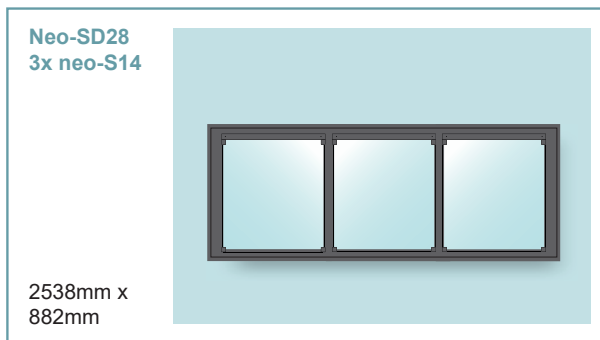

# The Studio Designer neo<sup>®</sup> On the Rafter Roof Window Sizes

Code	Description	Clear Structural Width (mm)	Clear Structural Length (mm)	Price * exc. VAT
Neo-SD07	4x neo-S2	2417	805	£3892
Neo-SD10	4x neo-S3	2417	1108	£4432
Neo-SD12	3x neo-S4	2073	1027	£3870
Neo-SD13	4x neo-S4	2745	1027	£4432
Neo-SD14	2x neo-S5	1401	1422	£3080
<b>Neo-SD15</b>	<b>3x neo-S5</b>	<b>2073</b>	<b>1422</b>	<b>£4323</b>
Neo-SD16	4x neo-S5	2745	1422	£5676
Neo-SD17	2x neo-S6	1541	1108	£2894
Neo-SD18	3x neo-S6	2282	1108	£3999
Neo-SD20	3x neo-S7	2538	1222	£4269
Neo-SD21	2x neo-S8	1711	1717	£3728
<b>Neo-SD22</b>	<b>3x neo-S8</b>	<b>2538</b>	<b>1717</b>	<b>£4755</b>
Neo-SD23	2x neo-S9	2149	1413	£3382
Neo-SD24	2x neo-S10	2361	1802	£3760
Neo-SD26	2x neo-S11	2391	882	£3056
<b>Neo-SD28</b>	<b>3x neo-S14</b>	<b>2538</b>	<b>882</b>	<b>£3780</b>
Neo-SD29	2x neo-S15	2361	1207	£3402