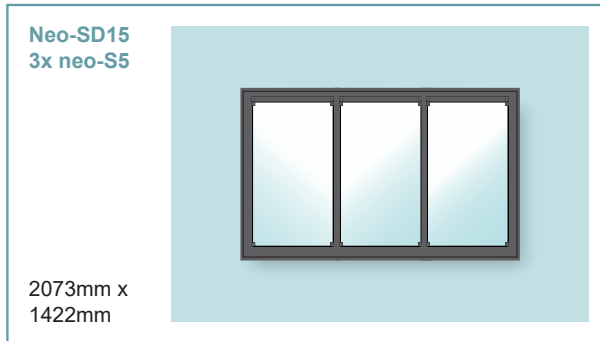

# The Studio Designer neo<sup>®</sup> On the Rafter Roof Window Sizes

Code	Description	Clear Structural Width (mm)	Clear Structural Length (mm)	Price * exc. VAT
Neo-SD07	4x neo-S2	2417	805	£3892
Neo-SD10	4x neo-S3	2417	1108	£4432
Neo-SD12	3x neo-S4	2073	1027	£3870
Neo-SD13	4x neo-S4	2745	1027	£4432
Neo-SD14	2x neo-S5	1401	1422	£3080
<b>Neo-SD15</b>	<b>3x neo-S5</b>	<b>2073</b>	<b>1422</b>	<b>£4323</b>
Neo-SD16	4x neo-S5	2745	1422	£5676
Neo-SD17	2x neo-S6	1541	1108	£2894
Neo-SD18	3x neo-S6	2282	1108	£3999
Neo-SD20	3x neo-S7	2538	1222	£4269
Neo-SD21	2x neo-S8	1711	1717	£3728
<b>Neo-SD22</b>	<b>3x neo-S8</b>	<b>2538</b>	<b>1717</b>	<b>£4755</b>
Neo-SD23	2x neo-S9	2149	1413	£3382
Neo-SD24	2x neo-S10	2361	1802	£3760
Neo-SD26	2x neo-S11	2391	882	£3056
<b>Neo-SD28</b>	<b>3x neo-S14</b>	<b>2538</b>	<b>882</b>	<b>£3780</b>
Neo-SD29	2x neo-S15	2361	1207	£3402