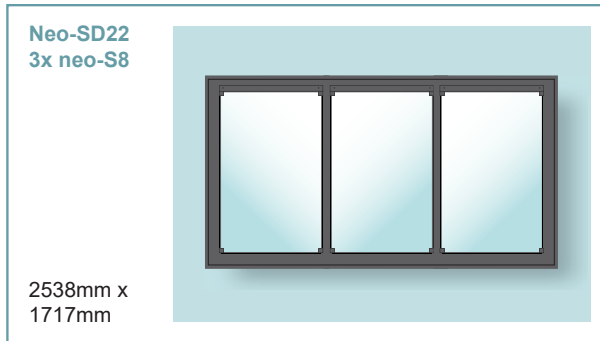

# The Studio Designer neo<sup>®</sup> On the Rafter Roof Window Sizes

Code	Description	Clear Structural Width (mm)	Clear Structural Length (mm)	Price * exc. VAT
Neo-SD07	4x neo-S2	2417	805	£3892
Neo-SD10	4x neo-S3	2417	1108	£4432
Neo-SD12	3x neo-S4	2073	1027	£3870
Neo-SD13	4x neo-S4	2745	1027	£4432
Neo-SD14	2x neo-S5	1401	1422	£3080
<b>Neo-SD15</b>	<b>3x neo-S5</b>	<b>2073</b>	<b>1422</b>	<b>£4323</b>
Neo-SD16	4x neo-S5	2745	1422	£5676
Neo-SD17	2x neo-S6	1541	1108	£2894
Neo-SD18	3x neo-S6	2282	1108	£3999
Neo-SD20	3x neo-S7	2538	1222	£4269
Neo-SD21	2x neo-S8	1711	1717	£3728
<b>Neo-SD22</b>	<b>3x neo-S8</b>	<b>2538</b>	<b>1717</b>	<b>£4755</b>
Neo-SD23	2x neo-S9	2149	1413	£3382
Neo-SD24	2x neo-S10	2361	1802	£3760
Neo-SD26	2x neo-S11	2391	882	£3056
<b>Neo-SD28</b>	<b>3x neo-S14</b>	<b>2538</b>	<b>882</b>	<b>£3780</b>
Neo-SD29	2x neo-S15	2361	1207	£3402